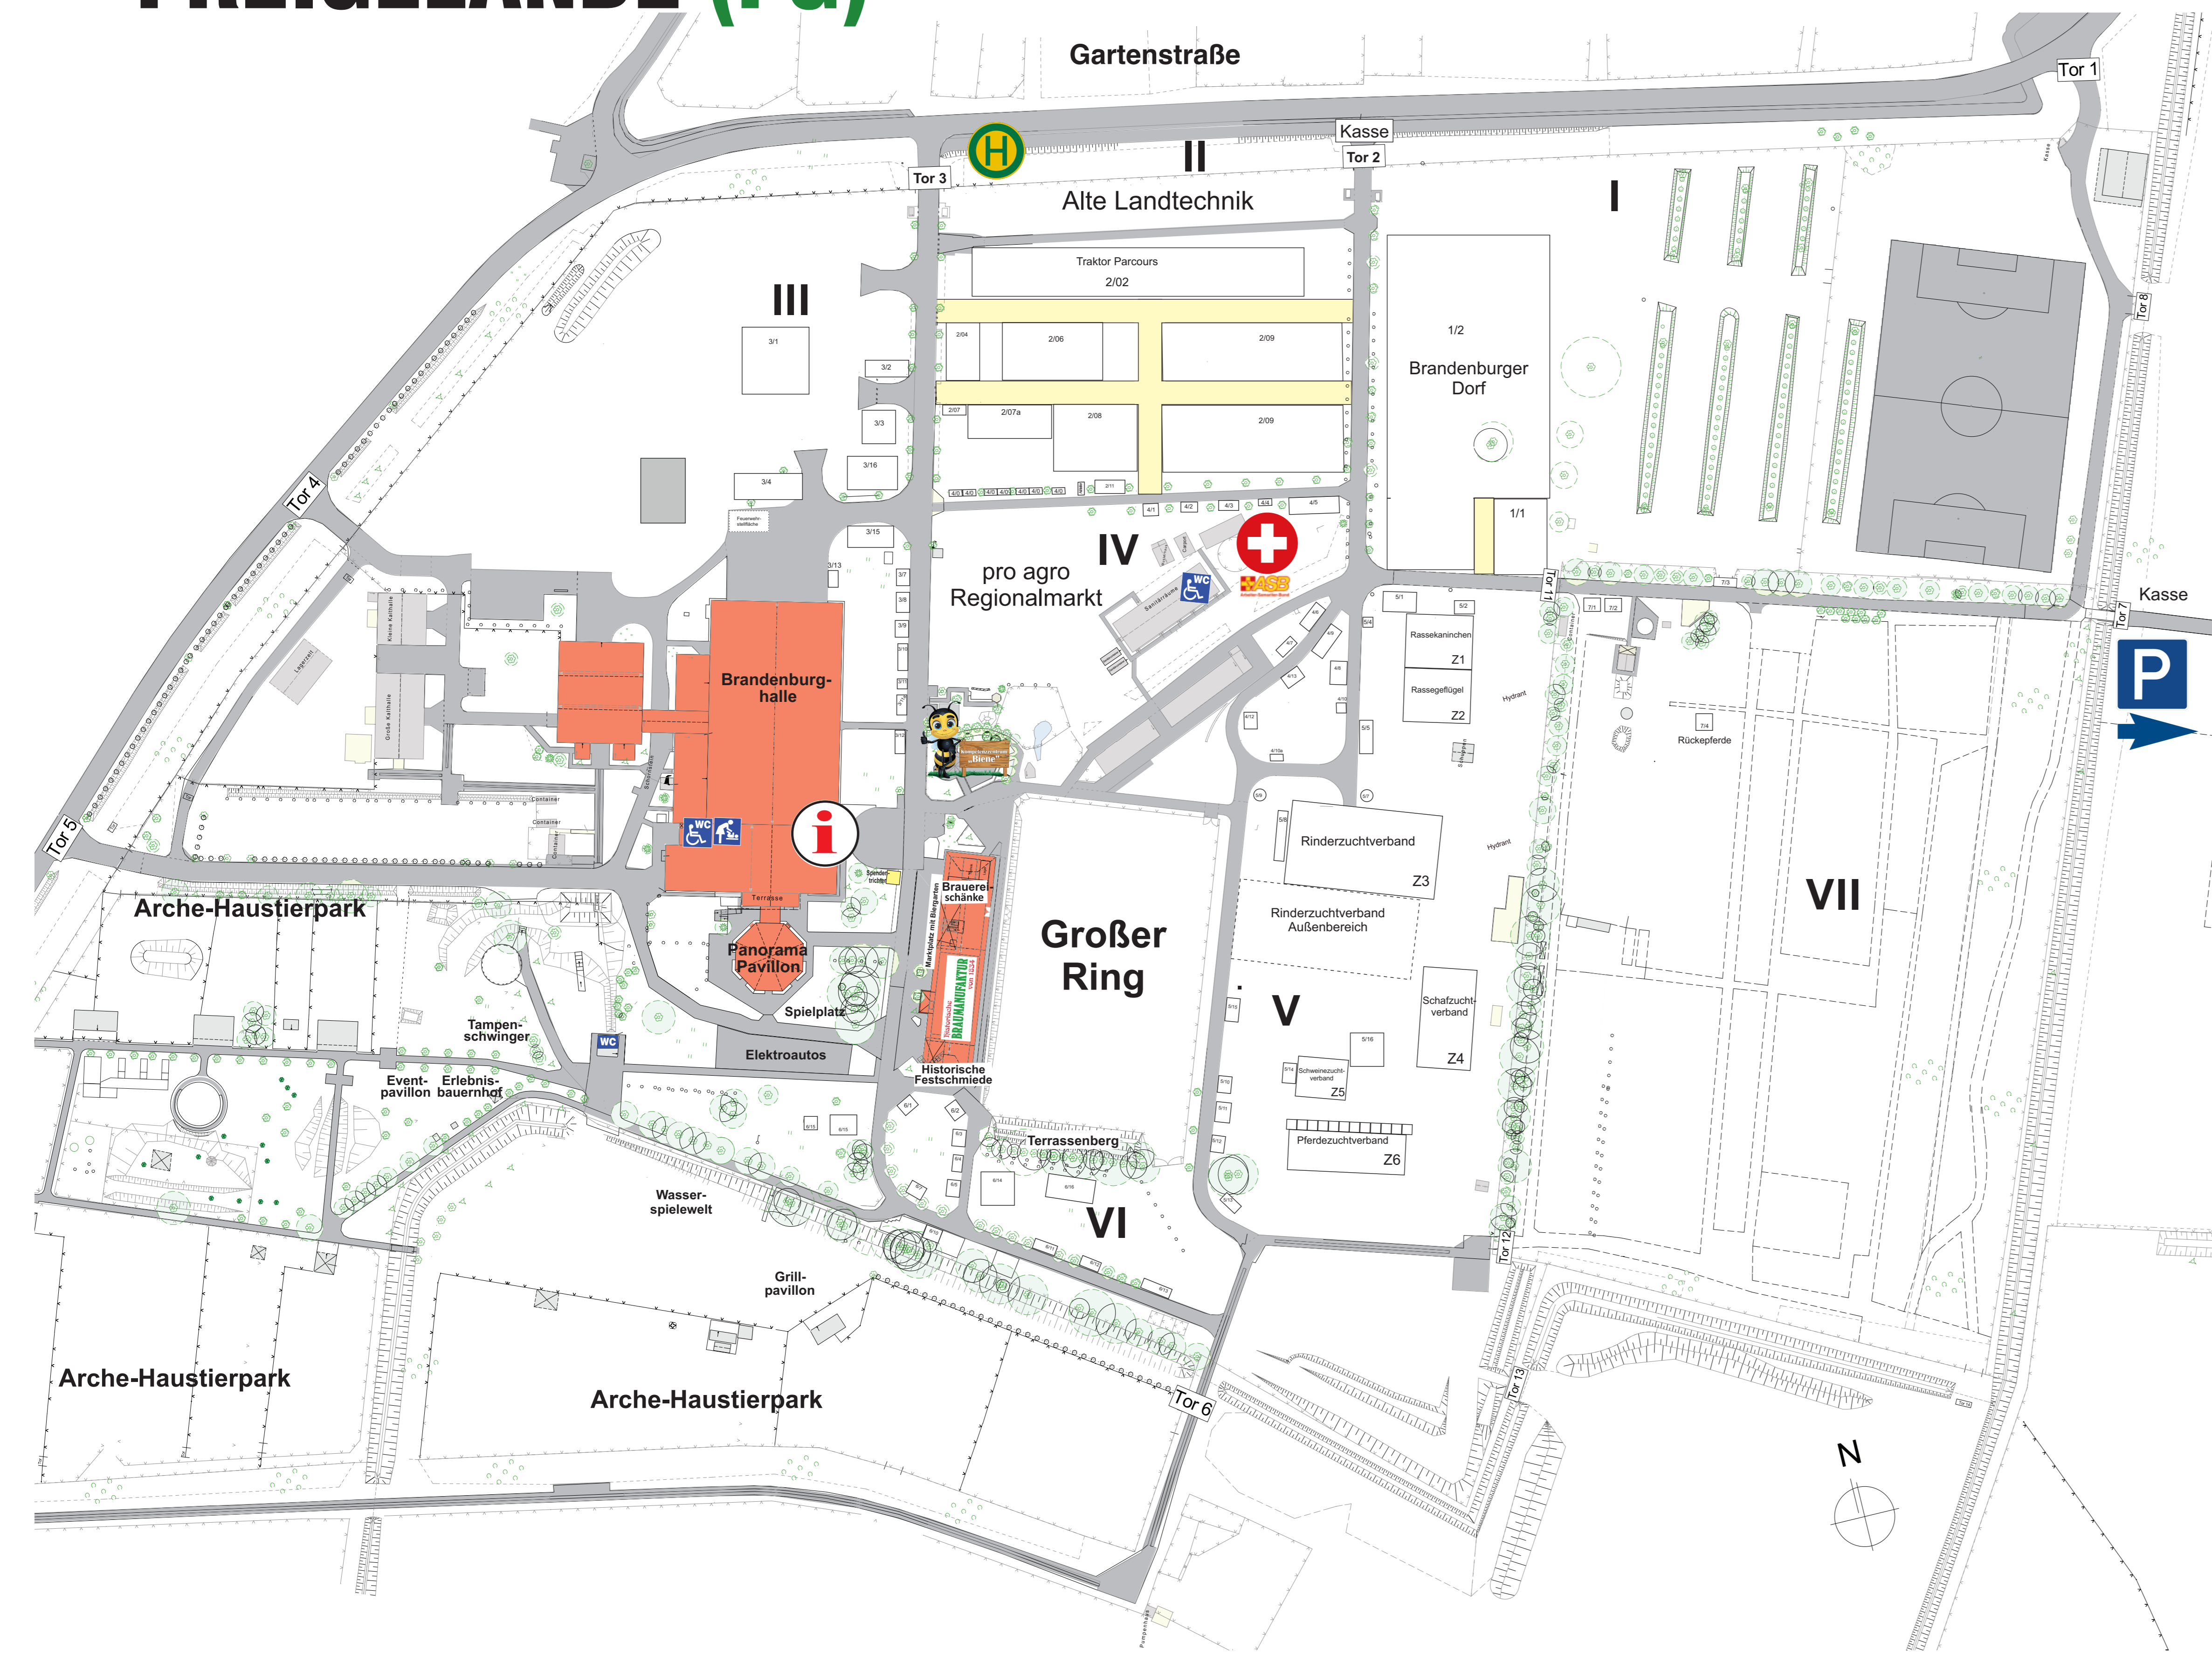

33. Brandenburgische Landwirtschaftsausstellung 2026

Lageplan und Ausstellerverzeichnis

Bushaltestelle (nur SA./SO.)

NOTFALL: ASB vor Ort

INFO: Messebüro Foyer Brandenburghalle

Ihr aktueller Standort

zu den Parkplätzen

FREIGELÄNDE (FG)

BRANDENBURGHALLE (BH)

AUSSTELLER BRANDENBURGHALLE

FORTS. AUSSTELLER FREIGELÄNDE